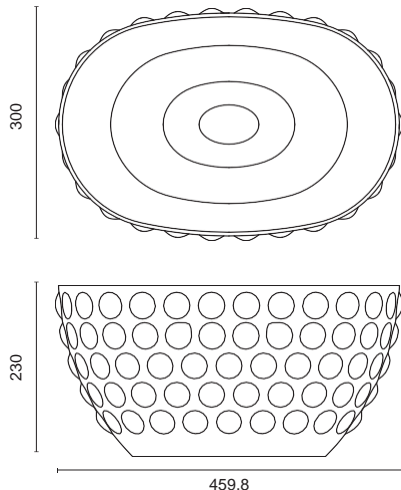

Bolle Bowl

Art. 1612
designed by Luca Trazzi

Categoria / Category / Catégorie
Spumantiera / Champagne Buckets /
Vasque à champagne

Capacità / Capacity / Capacité
6 bottiglie / 6 bottles/ 6 bouteilles

IT

Descrizione

Una spumantiera interamente ricoperta da sfere di materiale acrilico trasparente. Esaltata da continui giochi di luce, si caratterizza per eleganza e luminosità. Multifunzionale e adatta ad ambienti indoor e outdoor e a ogni tipo di tavola, Bolle Bowl si trasforma anche in originale centrotavola o portafrutta.

Colori

trasparente, nero, rosa

Materiali

acrilico

Utilizzo consigliato

Fino a 6 bottiglie di vino/spumante/champagne. Utilizzi alternativi: non solo bottiglie ma anche lattine, bottigliette mini-formato di birra, per frutta o come centrotavola.