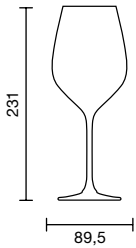

## Easy Large Plus

Art. 3368

Designed by Italesse

**Categoria / Category / Catégorie**

Calici e Bicchieri / Stem glasses and Tumblers /  
Verres à pied et gobelets

**Capacità / Capacity / Capacité**

500 cc / 17 oz

**IT**

**Descrizione**

Calice dalle forme semplici e armoniose con gambo sottile e allungato. Altamente performante, è adatto a qualsiasi tipo di situazione: dalla tavola all'aperitivo.

**Colori**

Trasparente