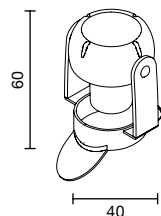

Fiesta Stopper

Art. 1043

Designed by Italesse

Categoria / Category / Catégorie

Levatappi - Stopper / Corkscrew - Stopper /
Tire-Bouchon - Bouchon

IT

Descrizione

Stopper in acrilico mono gancio. Si adatta al collo delle bottiglie di spumanti e Champagne