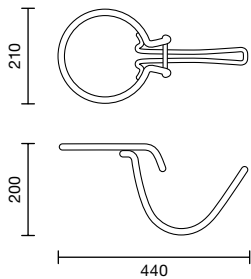

Clasper

Art. 6071

Designed by Italiaesse

Categoria / Category / Catégorie

Portasecchielli / Bucket Holders /
Porte-seaux

Capacità / Capacity / Capacité

1 bottiglia / 1 bottle / 1 bouteille

IT

Descrizione

Portasecchiello da tavolo in ferro verniciato a fissaggio sul tavolo semplice e con la massima sicurezza. È stato ideato per contenere qualsiasi secchiello dalla forma circolare della collezione Italiaesse.

Colori

Ruggine

Materiali

Ferro verniciato

Utilizzo consigliato

Supportare secchielli di forma rotonda; studiato in particolare per il secchiello Timber.

Mercato di riferimento

B2B, Ho.re.ca