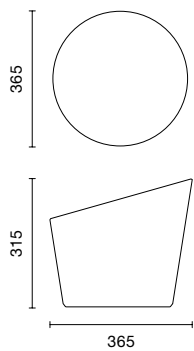

## Timber Bowl

Art. 1618

Designed by Italiaesse

**Categoria / Category / Catégorie**

Spumantiera / Ice Bowls /  
Vasque à Champagne

**Capacità / Capacity / Capacité**

5 bottiglie / 5 bottles / 5 bouteilles

**IT**