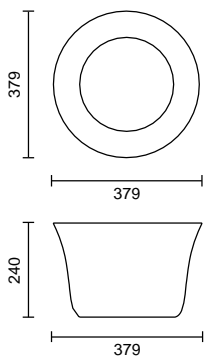

Plaza Bowl

Art. 1616

Designed by Luca Trazzi

Categoria / Category / Catégorie

Spumantiera / Champagne Buckets /
Vasque à champagne

Capacità / Capacity / Capacité

5 bottiglie / 5 bottles / 5 bouteilles

IT

Descrizione

Plaza Bowl è estremamente luminoso grazie alla sua realizzazione in materiali acrilici di qualità cristallina. Un design all'avanguardia con una superficie sfaccettata che richiama il classico taglio del cristallo, la spumantiera Plaza cattura l'attenzione con un brillante gioco di luci. Questo effetto scintillante è accentuato dall'aggiunta di una base LED ricaricabile opzionale che illumina il ghiaccio e le bottiglie contenute.