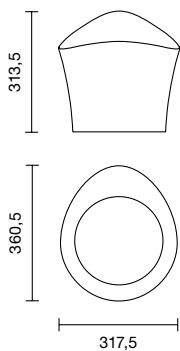

Vela Bowl Round

Art. 1617

Designed by Italiaesse

Categoria / Category / Catégorie
Spumantiera / Champagne Buckets /
Vasque à Champagne

Capacità / Capacity / Capacité
5 bottiglie / 5 bottles / 5 bouteilles