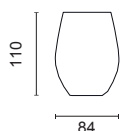

## Vertical Party

**Art. 3310**  
designed by Italiaesse

**Categoria / Category / Catégorie**  
Calici e Bicchieri / Gobelets and Glasses /  
Coupes et Verres

**Capacità / Capacity / Capacité**  
420 cc

**IT**