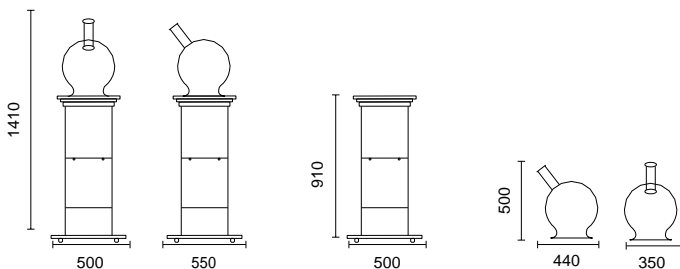

Wine 360°

Art. 1907 – set colonna / column / colonne
ampolla / flask / ampoule

Designed by Wine Revolution

Categoria / Category / Catégorie

Accessori / Accessories / Accessoires

IT

Descrizione

Degustare il vino in presenza di Wine 360° diventa un'esperienza emozionale unica che parte dalla vista per passare all'olfatto e infine al palato. Wine 360° è una installazione realizzata interamente a mano che, concepita come oggetto di design e arredo e allo stesso tempo strumento didattico e mezzo di comunicazione. La colonna, realizzata in acrilico altamente trasparente, è un display su ruote, mentre l'ampolla, realizzata in vetro, fa vivere un'esperienza visiva, olfattiva ed emozionale unica.

Colori

Trasparente

Materiali

Ampolla: vetro lavorato a mano
Colonna: plexiglass

Mercato di riferimento

B2B, Ho.re.ca

EN

Description