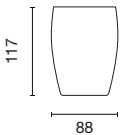

# Premium Tumbler Large

**Art. 0030**  
designed by Italiaesse

**Categoria / Category / Catégorie**  
Calici e Bicchieri / Goblets and Glasses /  
Coupes et Verres

**Capacità / Capacity / Capacité**  
465 cc