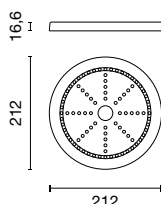

Large Led Base

Art. 6013

designed by Italesse

Categoria / Category / Catégorie

Accessori / Accessories / Accessoire

Capacità / Capacity / Capacité

-

IT

Descrizione

Base led ricaricabile, utilizzabile per le vasques Italesse. Inseribile con un "click" nella base del secchiello, dona luce alle bottiglie in esso contenute e all'ambiente che lo circonda, diventando un oggetto utile ma fortemente riconoscitivo.