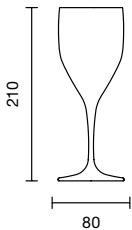

Sunlight Beach

Art. 3922

Designed by Italiaesse

Categoria / Category / Catégorie

Linea beach / Beach line / Ligne Beach

Capacità / Capacity / Capacité

330 cc / 11 ¼ oz

IT