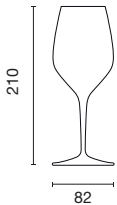

Vertical Medium

Art. 3308

designed by Italiaesse

Categoria / Category / Catégorie

Calici e Bicchieri / Goblets and Glasses /
Coupes et Verres

Capacità / Capacity / Capacité

390 cc

IT