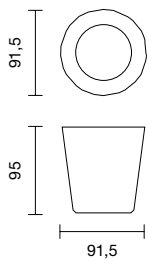

Kodama Beach Small

Art. 3943

Designed by Italiaesse

Categoria / Category / Catégorie

Calici e Bicchieri / Stem glasses and Tumblers /
Verres à pied et gobelets

Capacità / Capacity / Capacité

400 cc / 13 ½ oz

IT

Descrizione

Kodama Beach Small è un bicchiere dal design elegante e innovativo, perfetto per ambienti outdoor. Kodama Beach Small è disponibile anche nella versione Large.

Colori

White Frost

Materiali

Polipropilene