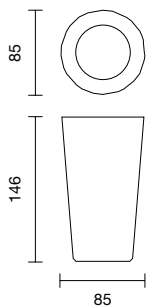

Kodama Tumbler Large

Art. 3391

Designed by Italesse

Categoria / Category / Catégorie

Calici e Bicchieri / Stem glasses and Tumblers /
Verres à pied et gobelets

Capacità / Capacity / Capacité

480cc / 16 ¼ oz